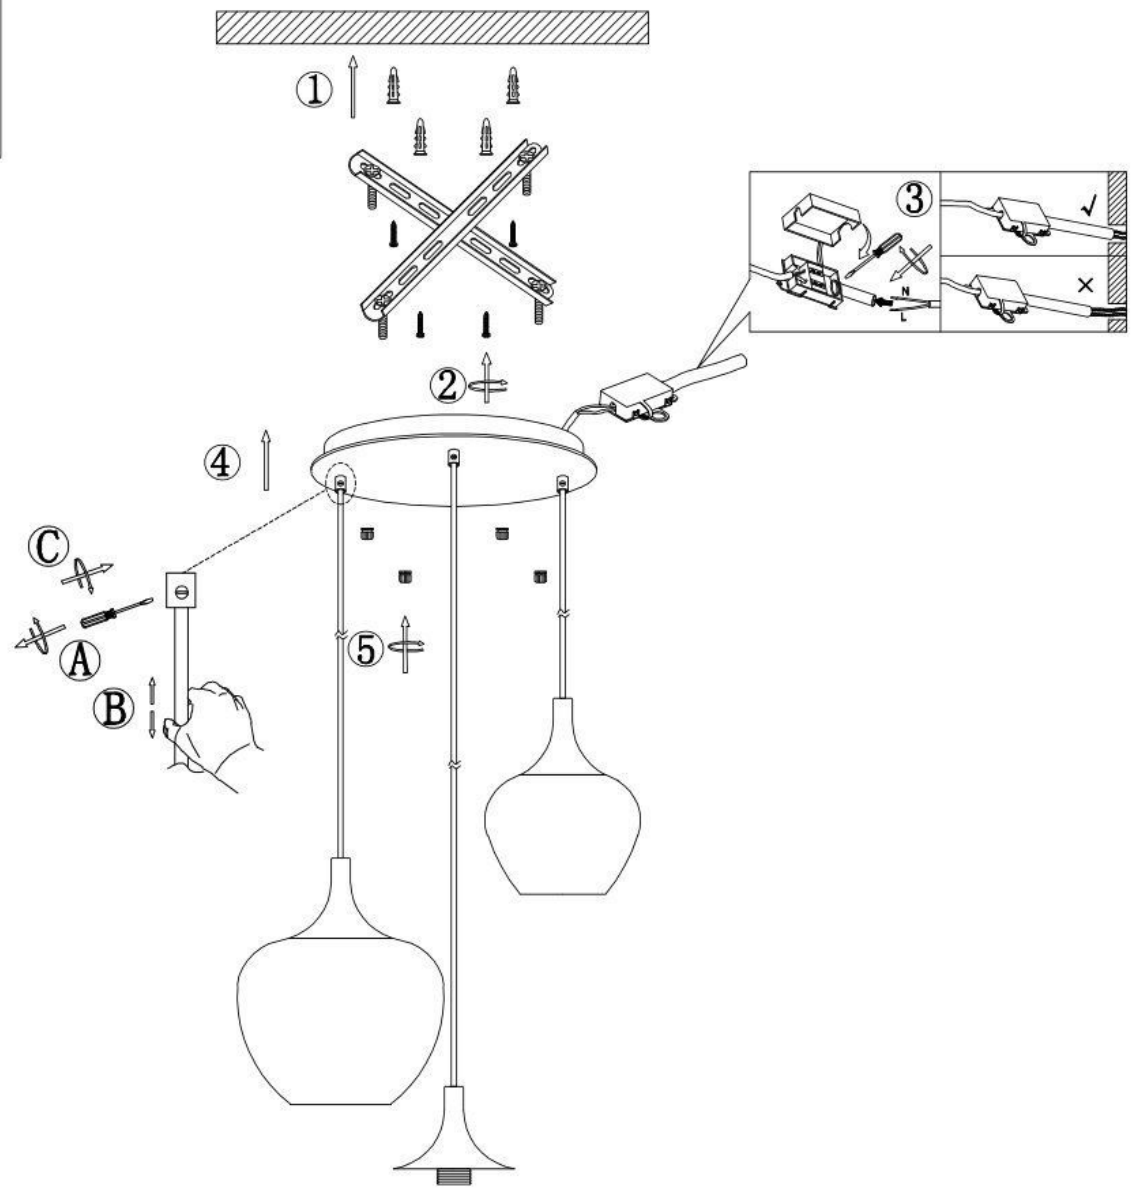

B

3x MAX 40W E27
230V~ 50Hz